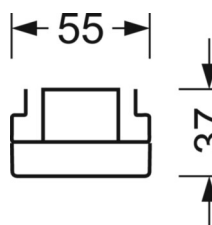

## MÉCANIQUE

Couleur du boîtier	blanc signalisation RAL 9016
Cotes (Long.xLarg.xH/DxH)	1531mm x 55mm x 37mm
Poids (net)	1.65kg
Type de montage	Montage sur système de rail support, Structure lumineuse

## LIEN PROFOND

<https://www.regiolux.de/fr/article/19522004150>

Référence	LED 4000lm 865
ηLB	100 %
Φ ↓/↑	98 % / 2 %
UGR trans./long.	15.5 / 20.8

Dimensions

---

L	1531 mm	Longueur
B	55 mm	Largeur
H	37 mm	Hauteur