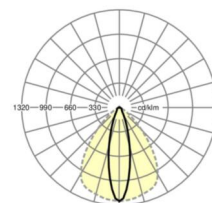

## ÉCLAIRAGISME

Équipement	LED, Rendu des couleurs/Température de couleur CRI ≥ 80 / 6500K
Tolérance de localisation chromatique (MacAdam)	3SDCM
Flux lumineux nominal	4430lm
Longévité des sources LED	50000h L80/B10 (Tq 35°C), 70000h L80/B50 (Tq 35°C)
Efficacité lumineuse du luminaire	186lm/W
Angle de rayonnement	25° (C0) / 100° (C90)
UGR trans./long.	15.5 / 20.8

## LIEN PROFOND

<https://www.regiolux.de/fr/article/19522004150>

Référence	LED 4000lm 865
ηLB	100 %
Φ ↓/↑	98 % / 2 %
UGR trans./long.	15.5 / 20.8

Dimensions

---

L	1531 mm	Longueur
B	55 mm	Largeur
H	37 mm	Hauteur