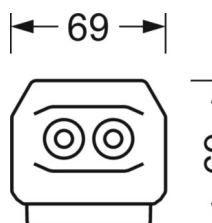

## MÉCANIQUE

Couleur du boîtier	blanc signalisation RAL 9016
Cotes (Long.xLarg.xH/DxH)	1531mm x 55mm x 37mm
Poids (net)	1.65kg
Type de montage	Montage sur système de rail support, Structure lumineuse

## LIEN PROFOND

<https://www.regiolux.de/fr/article/19522004150>

Référence	LED 4000lm 865
ηLB	100 %
Φ ↓/↑	98 % / 2 %
UGR trans./long.	15.5 / 20.8

Dimensions

---

L	1531 mm	Longueur
B	55 mm	Largeur
H	37 mm	Hauteur